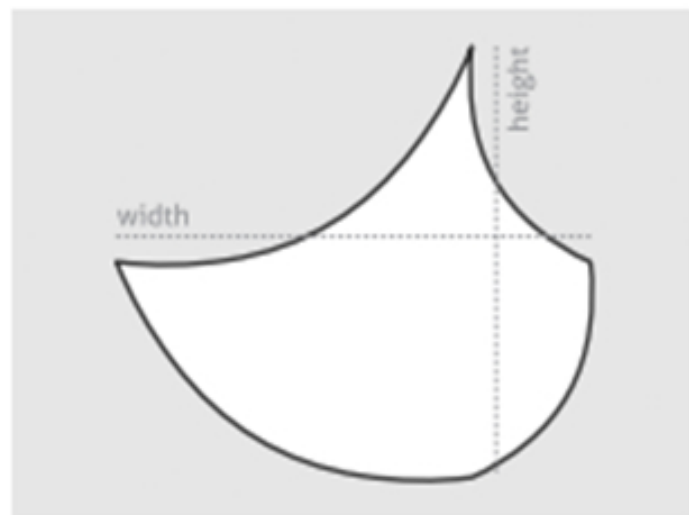

REF:

**PL.IP-K01**

<b>SIZES</b>	width (mm)	height (mm)
<b>S</b>	68	59
<b>M</b>	94	81
<b>L</b>	119	103
<b>XL</b>	144	124