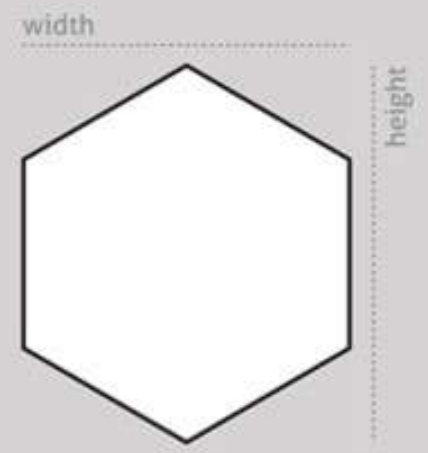

REF:

PL.CRK-Q01

SIZES	width (mm)	height (mm)
S	58	50
M	81	70
L	104	90
XL	127	110