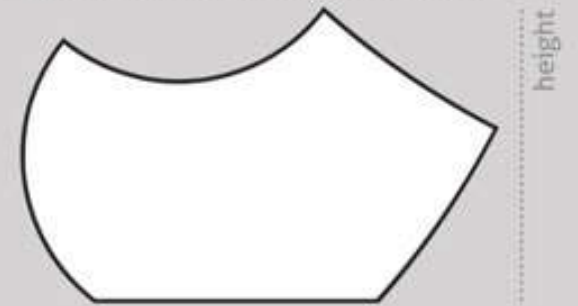

REF:

PL.IW-J01

width

height

SIZES

width (mm) height (mm)

S

90

55

M

120

74

L

150

92

XL